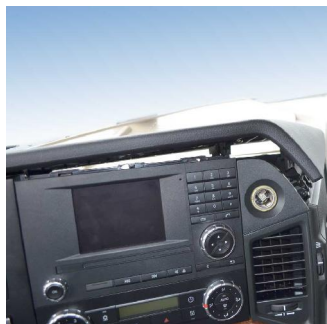

Art.-Nr.:
item# 01306x

Mercedes-Benz Actros ab 11/2011

Äußere Verkleidung der Mittelkonsole lösen

Loosen outer cover of center console

Konsole wie abgebildet positionieren

Position console as illustrated

Hinteres Blech umbiegen

Bend rear metal plate

Alle Bauteile wieder montieren

To remount all component parts

Änderungen vorbehalten Subject to change

Art. 01306x

Mercedes-Benz Actros ab 11/2011

Desserrez la couverture externe de la console centrale du véhicule

Suelte el revestimiento exterior de la consola central

Positionnez la console comme illustré

Posicione la consola como mostrado

Tordez la tôle arrière

Tuerza la chapa trasera

Remontez les éléments de construction