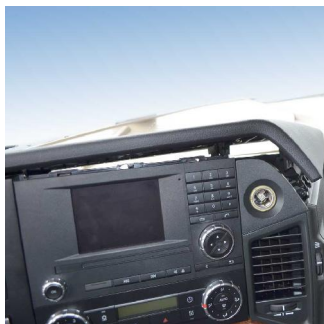

Art.-Nr.:
item# 01306x

Mercedes-Benz Actros ab 11/2011

Äußere Verkleidung der Mittelkonsole lösen

Loosen outer cover of center console

Konsole wie abgebildet positionieren

Position console as illustrated

Hinteres Blech umbiegen

Bend rear metal plate

Alle Bauteile wieder montieren

To remount all component parts

Änderungen vorbehalten Subject to change

Art. 01306x

Mercedes-Benz Actros ab 11/2011

Desserrez la couverture externe de la console centrale du véhicule

Suelte el revestimiento exterior de la consola central

Positionnez la console comme illustré

Posicione la consola como mostrado

Tordez la tôle arrière

Tuerza la chapa trasera

Remontez les éléments de construction